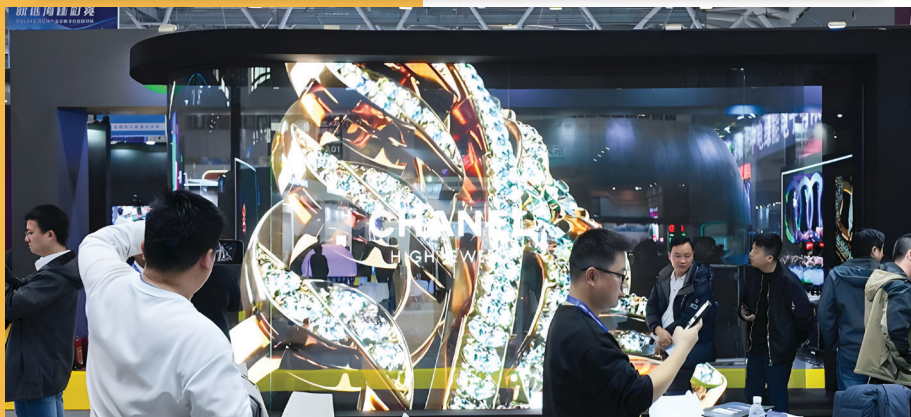

Réalisation