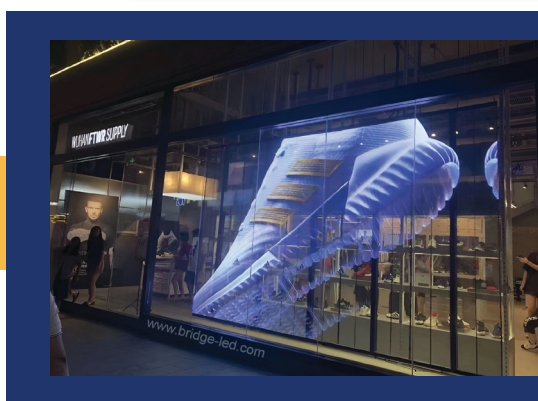

Boutique **Vitrine**

Faire briller votre boutique

Transformez vos vitrines et façades en véritables œuvres d'art avec nos écrans LED montés sur verre. Attirez l'attention de chaque passant grâce à une technologie de pointe qui offre une visibilité exceptionnelle sans compromettre la transparence. Offrez une expérience visuelle immersive et élégante qui met en valeur vos produits et messages de manière innovante. Avec nos solutions, votre espace devient un point focal captivant, rendant votre communication incontournable et créant un impact mémorable.

Réalisation

Commercent

Démarquez votre commerce

Faites briller votre boutique avec nos écrans LED. Attirez tous les regards grâce à une technologie innovante qui crée un impact visuel spectaculaire. Parfaits pour les espaces de vente et les zones de fort passage, nos écrans offrent une visibilité maximale tout en ajoutant une touche de modernité et d'élégance. Transformez chaque passant en client en diffusant vos messages et promotions sur des écrans éblouissants et époustoufflants.